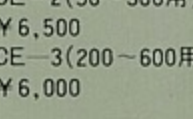

ソフトガゼットケース
FB-14 ¥15,000

ネックストラップ
AN-1
革製 ¥800

ネックストラップ
AN-2
エスロン製 ¥400

肩あて
¥100

ズームレンズ用ケース
CE-2(50-300用)
¥6,500

CE-3(200-600用)
¥6,000

超望遠レンズ用
格納木箱
400,600用 ¥7,400

800用 ¥8,500
1,200用 ¥9,400