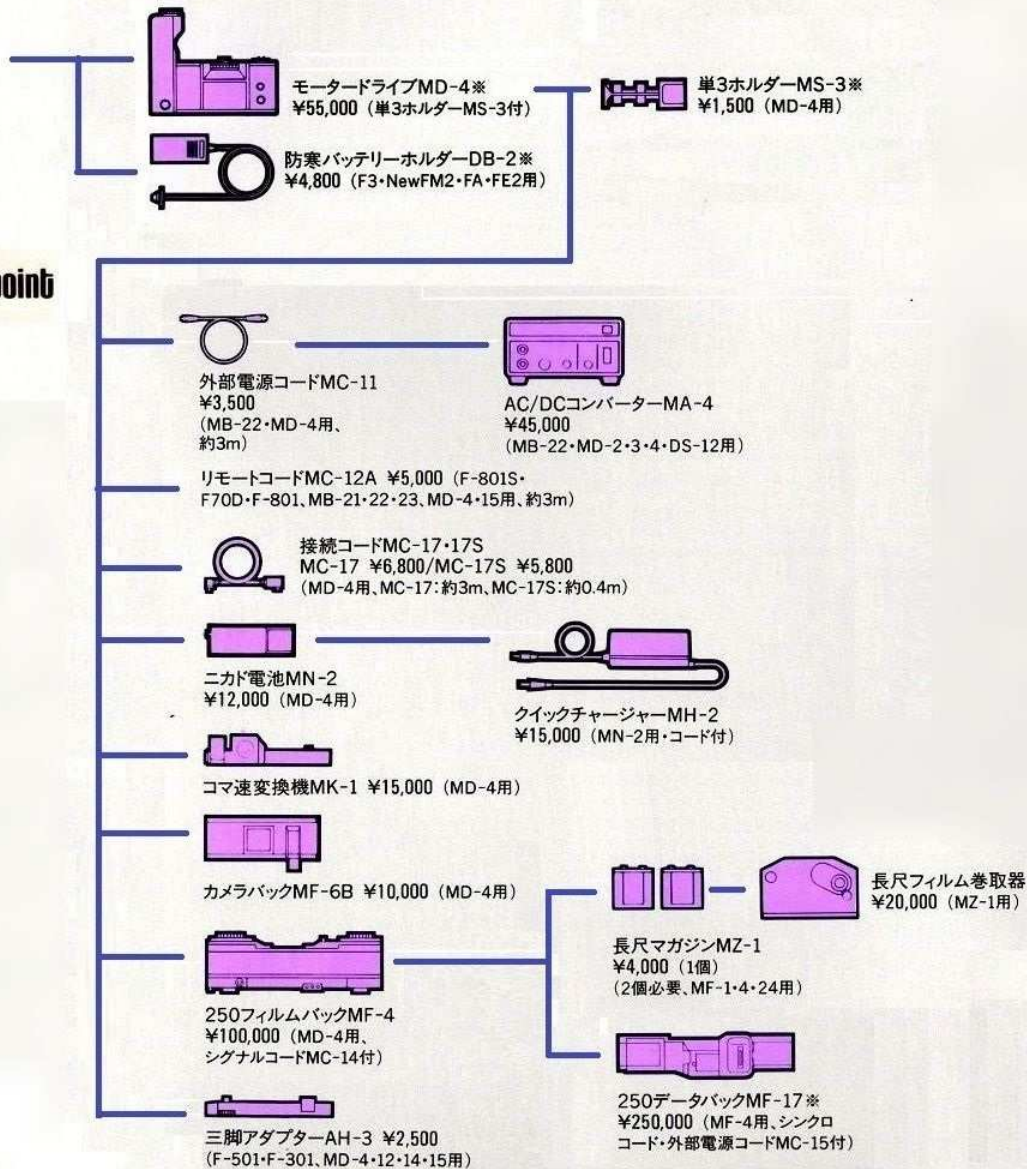

MD-4モータードライブ

F3
F3 high-eyepoint
F3/T

MF-14 : データバック