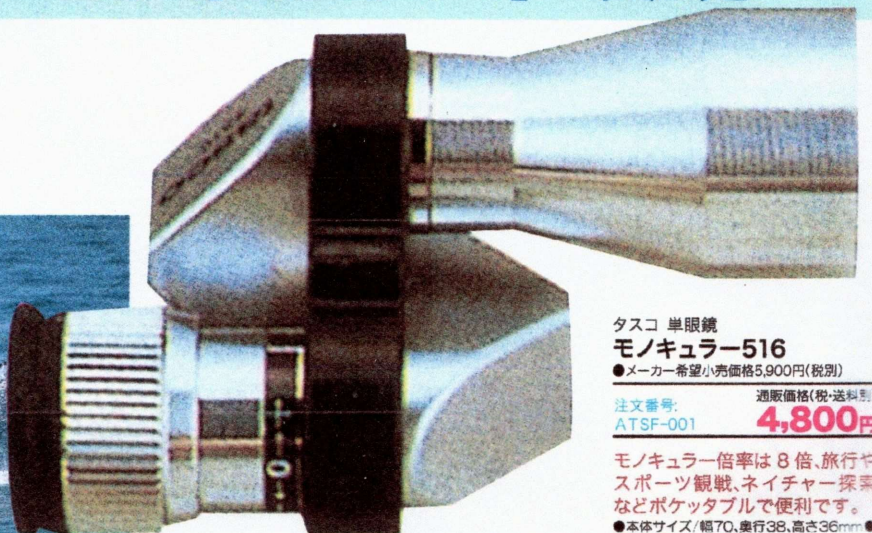

●本体サイズ/高さ10.4、幅11.2cm ●重量/355g ●対物レンズ径/25mm ●倍率/10倍 ●ソフトケース・ストラップ付

操作しやすいズームレバー(8~20×25CFのみ)

使いやすいターン
スライド方式接眼
目当て

小型・軽量の単眼鏡

タスコ 単眼鏡
モノキュラー-516
●メーカー希望小売価格5,900円(税別)

注文番号: ATSF-001 通販価格(税・送料別) **4,800円**

モノキュラー倍率は8倍、旅行やスポーツ観戦、ネイチャー探索などポケットブルで便利です。

●本体サイズ/幅70、奥行38、高さ36mm ●重量/60g ●ケース付