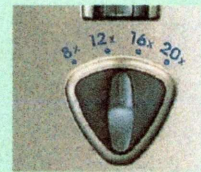

注文番号: ANIF-002 通販価格(税・送料別) **19,800円**

●本体サイズ/高さ11.2、幅10.9cm ●重量/300g ●対物レンズ径/25mm ●倍率/8~20倍 ●ソフトケース・ストラップ付

8~20倍
ズーム

Libino

10倍

ニコン 双眼鏡
リビノ10倍×25ミリCF
●メーカー希望小売価格18,000円(税別)

注文番号: ANIF-003 通販価格(税・送料別) **11,800円**

●本体サイズ/高さ10.4、幅11.2cm ●重量/355g ●対物レンズ径/25mm ●倍率/10倍 ●ソフトケース・ストラップ付

操作しやすいズームレバー(8~20×25CFのみ)

使いやすいターン
スライド方式接眼
目当て

小型・軽量の単眼鏡

タスコ 単眼鏡
モノキュラー-516
●メーカー希望小売価格5,900円(税別)

注文番号: ATSF-001 通販価格(税・送料別) **4,800円**

モノキュラー倍率は8倍、旅行やスポーツ観戦、ネイチャー探索などポケットブルで便利です。

●本体サイズ/幅70、奥行38、高さ36mm ●重量/60g ●ケース付