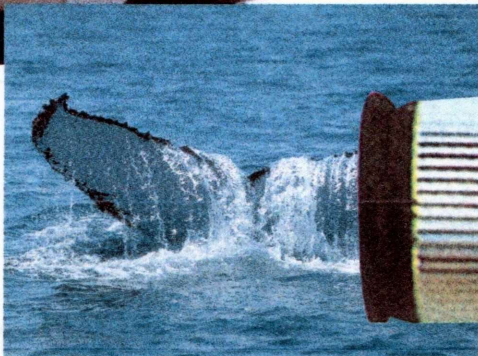

●本体サイズ/高さ10.4、幅11.2cm ●重量/355g ●対物レンズ径/25mm ●倍率/10倍 ●ソフトケース・ストラップ付

操作しやすいズームレバー(8~20×25CFのみ)

使いやすいターン
スライド方式接眼
目当て

小型・軽量の単眼鏡

タスコ 単眼鏡
モノキュラー-516
●メーカー希望小売価格5,900円(税別)

注文番号: ATSF-001 通販価格(税・送料別) **4,800円**

モノキュラー倍率は8倍、旅行やスポーツ観戦、ネイチャー探索などポケットブルで便利です。