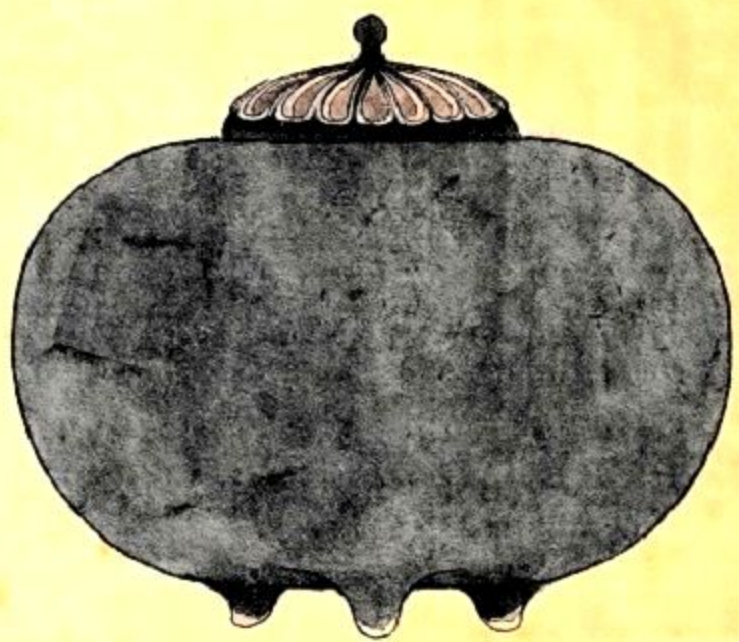

金匠中下松島所  
正野庵  
山

第二八貳号

琉璃色磁器音壺之模樣

蝶

金銀色通

金原市  
高岡町

石野龍山

三十六ヶ箇内

六一燕 エニ ツバクラ

燕ハ雀ノ大サ程有泥ヲ  
含テ家ノ窠ニ巢ヲツクル  
ツバクラヘミ  
戊巳ノ日ヲサクルトイヘリ