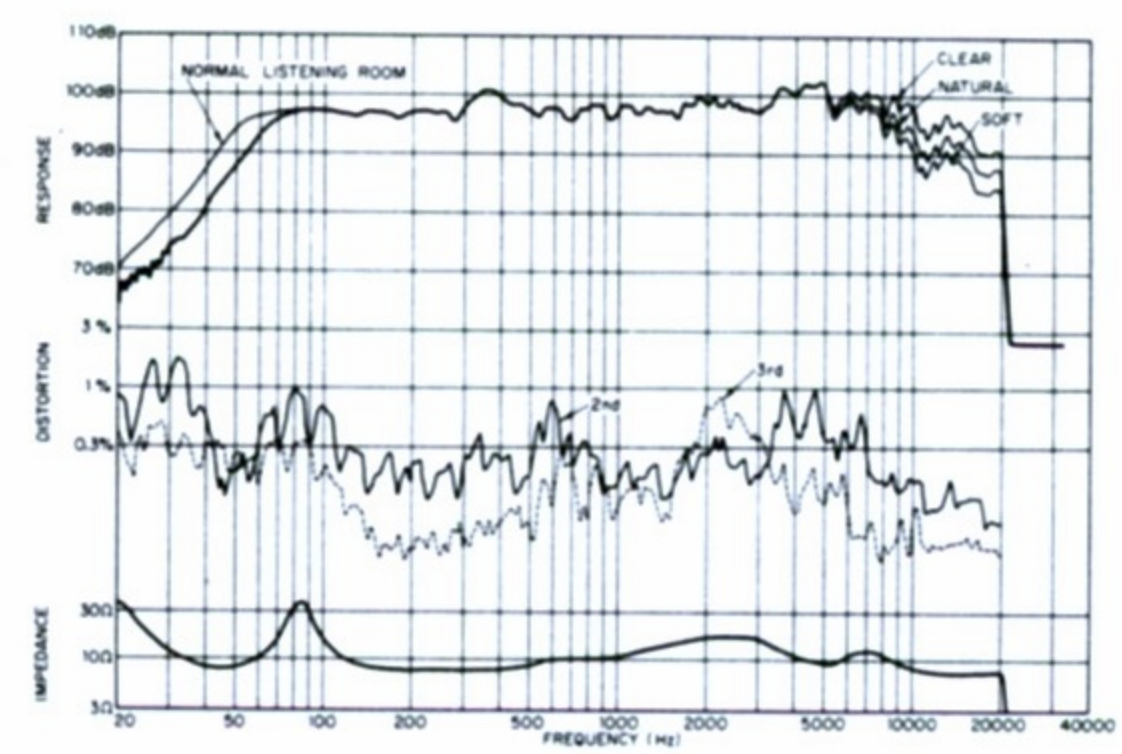

サンスイ スピーカーシステム ラインナップ

① SL-7	② SL-5	③ SL-5W
④ SL-7W	⑤ SP-30	⑥ SP-10
⑦ SP-70	⑧ SP-50	⑨ SP-100 I
⑩ SP-2002