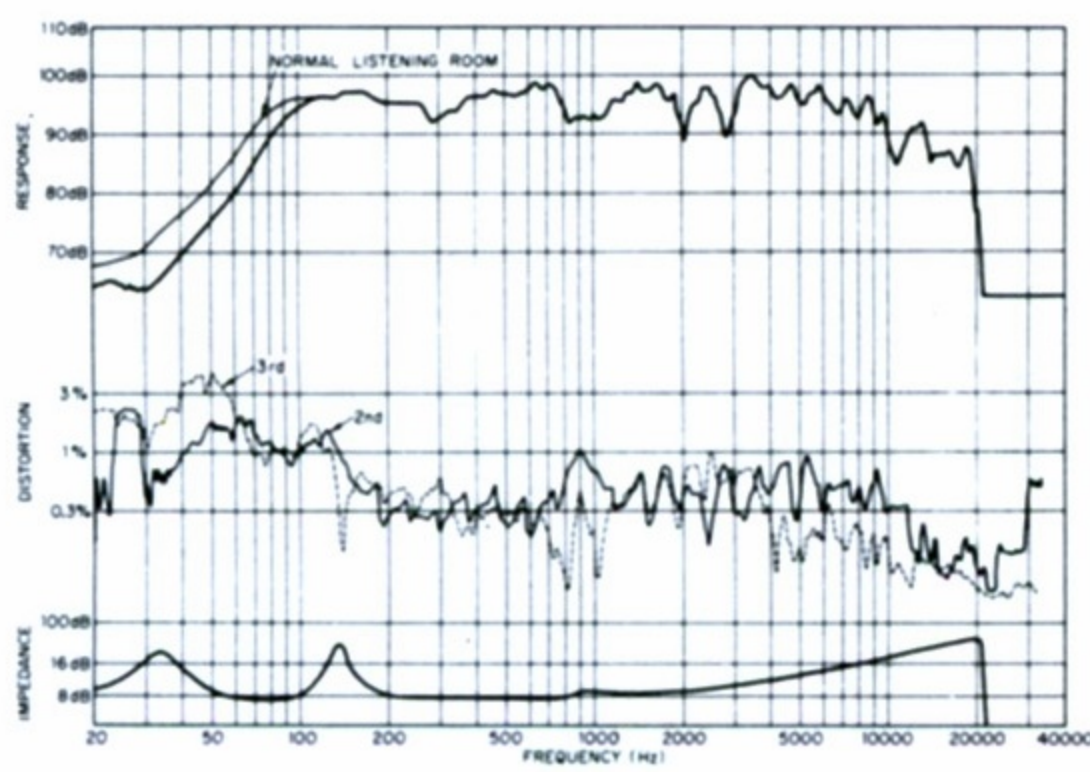

この機種専用のフルレンジ型16cmシングルコーンを使用。フルレンジ型で一番問題となる混変調歪も極力おさえ、まとまりのある再生音を得ています。その音の豊かさは小型とは思えないほどすばらしく、音圧レベルを充分大きくとりました。周波数特性もひずみなく、フラットな特性です。軽量で置き場所にも気をつかわず設置でき手軽にHi-Fi音が楽しめます。

SP-70 2ウェイ2スピーカー

近日発売

SP-70の特徴

情報量の多い中音域の再生にポイントを置きました。強力マグネットをもつこの機種専用の20cmウーファーと能率、指向特性にすぐれたドーム型ツイーターを使用した2ウェイ。振動系のコーン紙、ダンパー エッジにも選りすぐった良質の材料を用い 部品配置も 定在波の発生を防止した完璧な設計です。