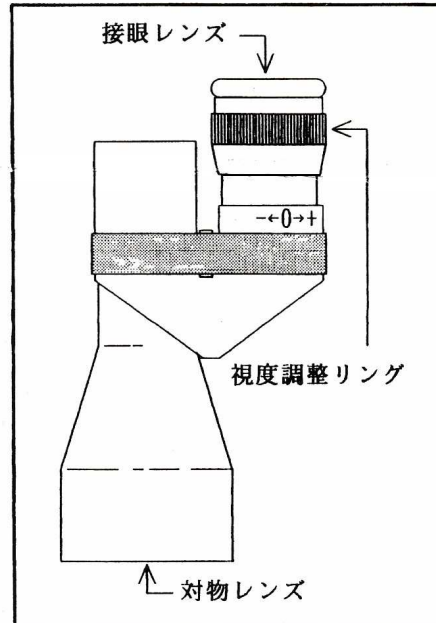

tasco[®]

MONOCULAR

<モノキュラー>

使用方法

モノキュラー（単眼鏡）の対物レンズを見たい目標物に向け、接眼レンズを覗きながら視度調整リングを回しピントを合せて下さい。

視度調整リングを+の方向へ回すと近いもの、-の方向へ回すと遠いものに焦点が合います。

注意 太陽は絶対に見ないで下さい。目の視力障害や失明する危険があります。

保存と手入れ